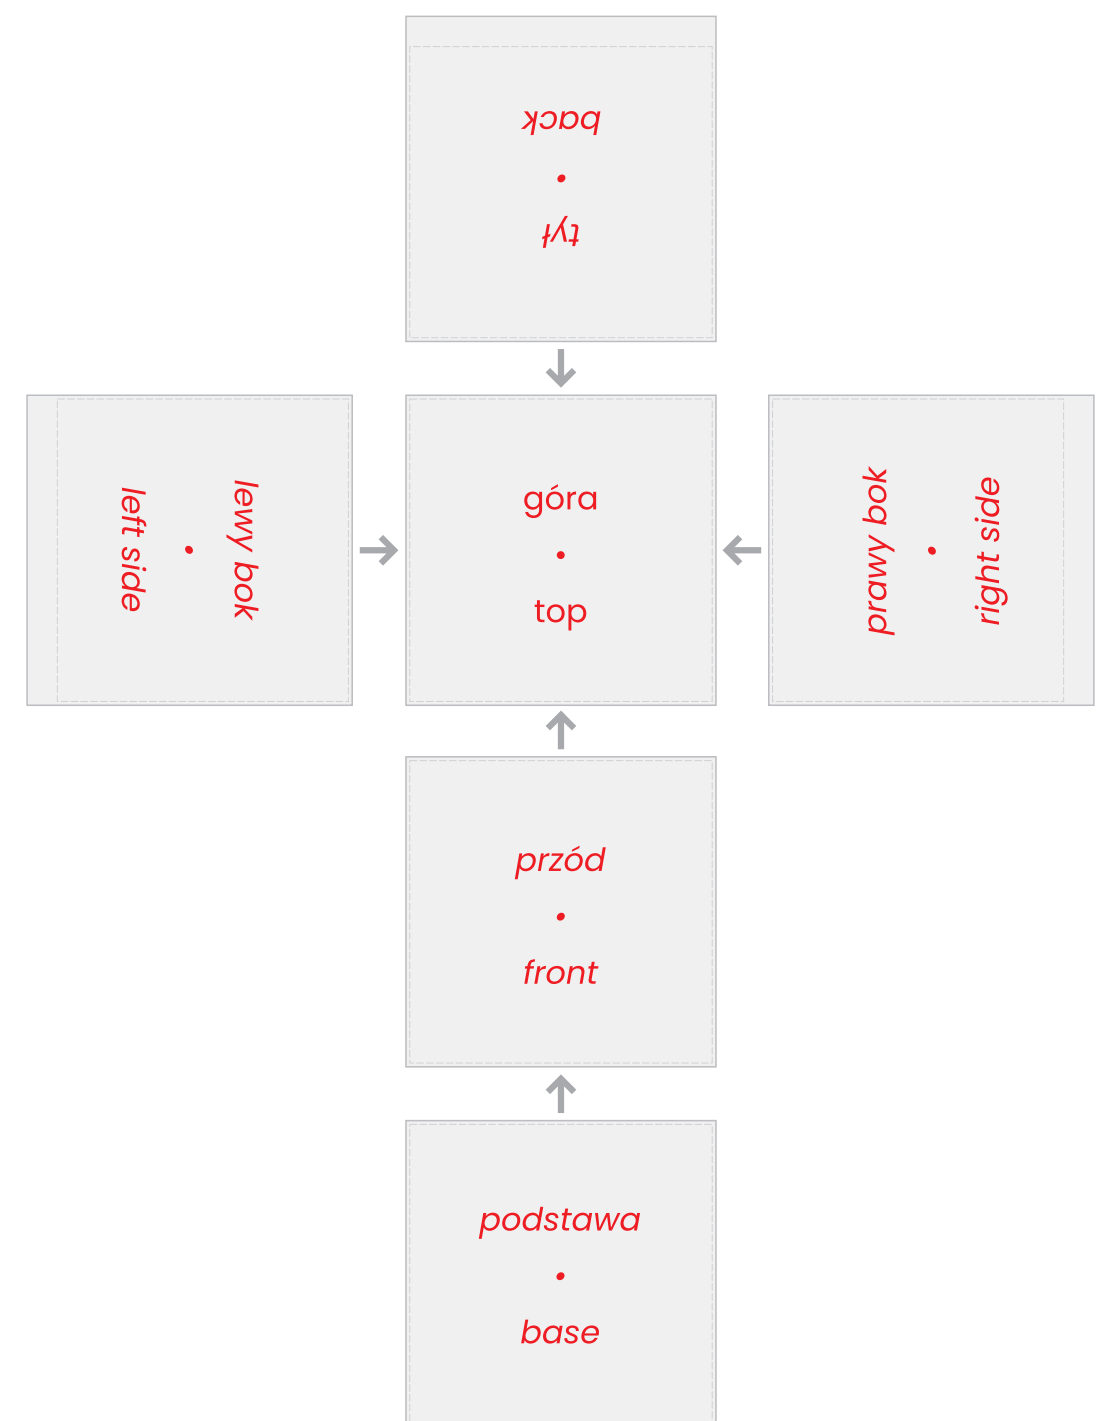

KOSTKA PIANKOWA

(góra, przód, podstawa)

- obszar zapisu
- - miejsca szycia
- obszar bezpieczny

410 x 410 mm obszar zapisu

400 x 400 mm obszar widoczny

Szczegóły zapisu:

- kolorystyka CMYK
- rozdzielczość map bitowych 150dpi
- skala 1:1
- zapis JPG

FOAM CUBE

(top, front, base)

- graphic size
- - sewing line
- safety area

410 x 410 mm graphic size

400 x 400 mm visible area

Saving details:

- CMYK colours
- bitmap resolution 150dpi
- 1:1 scale
- saved in JPG

Prosimy nie obracać grafik!

Zostaną one odwrócone automatycznie według poniższego schematu.

Please do not rotate the graphics!

They will be automatically rotated according to the scheme below.

Bitte drehen Sie die Grafiken nicht!

Sie werden automatisch gemäß dem untenstehenden Schema gedreht.

KOSTKA PIANKOWA

(*lewy bok, prawy bok, tył*)

- obszar zapisu
- - miejsca szycia
- obszar bezpieczny

410 x 430 mm obszar zapisu

400 x 385 mm obszar widoczny